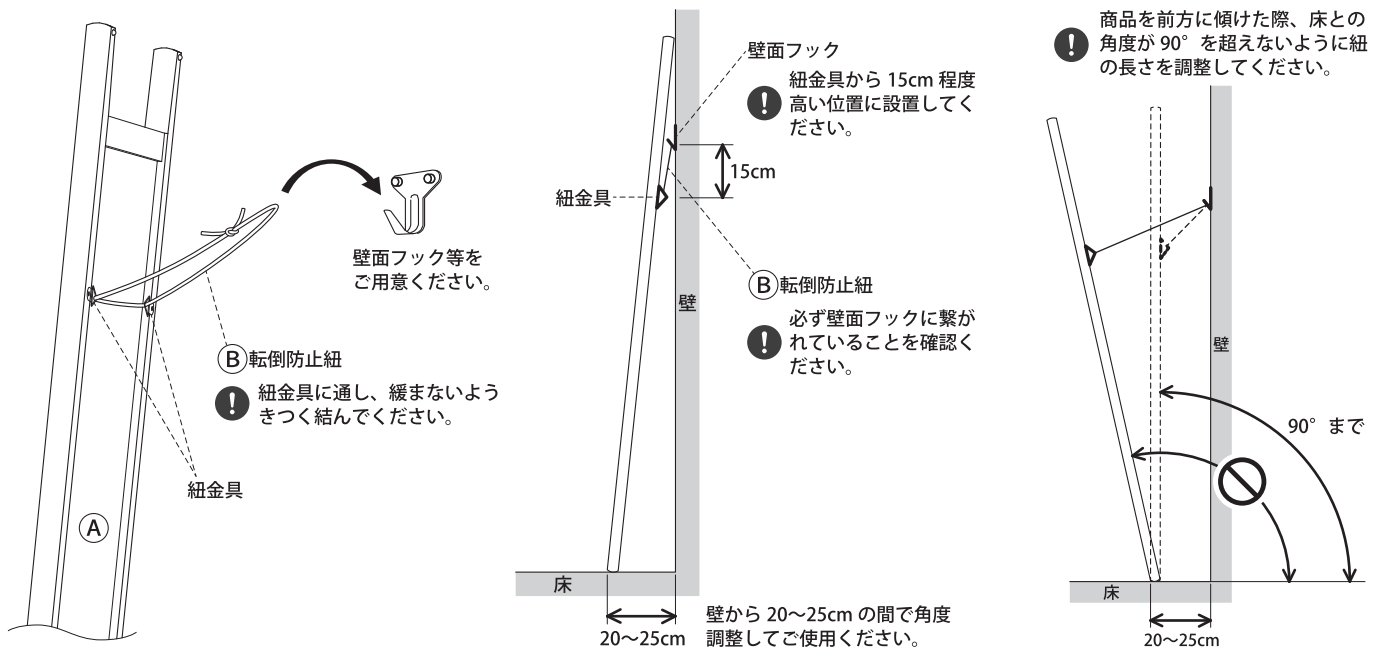

ご使用方法

警告

- ●こちらの商品は床置きの上、壁に立て掛けてご使用ください。
- ●安全のため、必ず商品付属の紐で本体を壁面フック等に繋ぎ転倒防止としてください。(地震など、過度の負荷によっては転倒する場合がございますのでご注意ください。)
- ●壁面フックは付属しておりませんので、壁材に適したフックをご用意ください。

- ●商品を壁から吊るして床から浮かせないでください。
- ●転倒防止紐はたるませないでください。

注意

上記の転倒防止策を行った場合でも、本体に過度な荷重を掛けたり、寄りかかったりしないでください。転倒しケガや破損の恐れがあります。小さいお子様のいらっしゃるご家庭では特にご注意ください。

滑り止めシール(4ヶ所)が剥がれていないか定期的に点検してください。位置がずれていたり、紛失している場合はご使用を中止して元の位置に貼り直すか、同等品を新たに貼付してご使用してください。