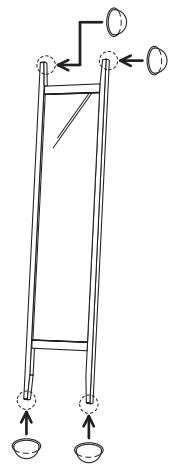

## パーツリスト

 <b>(A) 本体 ×1</b>	 <b>(B) 転倒防止紐 ×1</b>
---	---

### 警告

- こちらの商品は床置きの上、壁に立て掛けてご使用ください。
- 安全のため、必ず商品付属の紐で本体を壁面フック等に繋ぎ転倒防止としてください。(地震など、過度の負荷によっては転倒する場合がございますのでご注意ください。)
- 壁面フックは付属しておりませんので、壁材に適したフックをご用意ください。

- 商品を壁から吊るして床から浮かせないでください。
- 転倒防止紐はたるませないでください。

### 注意

上記の転倒防止策を行った場合でも、本体に過度な荷重を掛けたり、寄りかかったりしないでください。転倒しケガや破損の恐れがあります。小さいお子様のいらっしゃるご家庭では特にご注意ください。

滑り止めシール(4ヶ所)が剥がれていないか定期的に点検してください。位置がずれていたり、紛失している場合はご使用を中止して元の位置に貼り直すか、同等品を新たに貼付してご使用してください。

## 製品仕様

製品寸法	幅 354mm × 奥行 55mm × 高さ 1650mm
用途	立て掛け式ミラー
材質	鏡、天然木(タモ材)、合板
原産国	日本