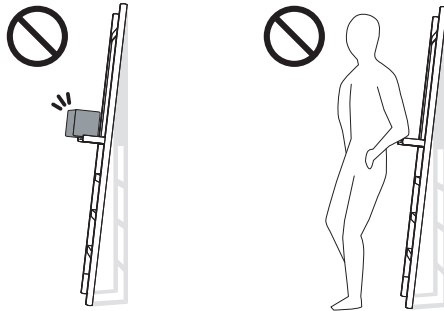

組立方法

はじめに敷物等を敷いて、組立て作業をする床面や作業台を保護してください。
 ②トレイのネジ穴と①本体の穴を合わせ、背面から④六角レンチを用いて③ボルトを締め込みます。

ご使用方法

警告

- こちらの商品は床置きの上、壁に立て掛けてご使用ください。
- 安全のため、必ず商品付属の紐で本体を壁面フック等に繋ぎ転倒防止としてください。
(地震など、過度の負荷によっては転倒する場合がございますのでご注意ください。)
- 壁面フックは付属しておりませんので、壁材に適したフックをご用意ください。

- 商品を壁から吊るして床から浮かせないでください。
- 転倒防止紐はたるませないでください。

注意

上記の転倒防止策を行った場合でも、本体に過度な荷重を掛けたり、寄りかかったりしないでください。転倒しケガや破損の恐れがあります。小さいお子様のいらっしゃるご家庭では特にご注意ください。(トレイ耐荷重1kg)

滑り止めシール(4ヶ所)が剥がれていないか定期的に点検してください。位置がずれていたり、紛失している場合はご使用を中止して元の位置に貼り直すか、同等品を新たに貼付してご使用してください。