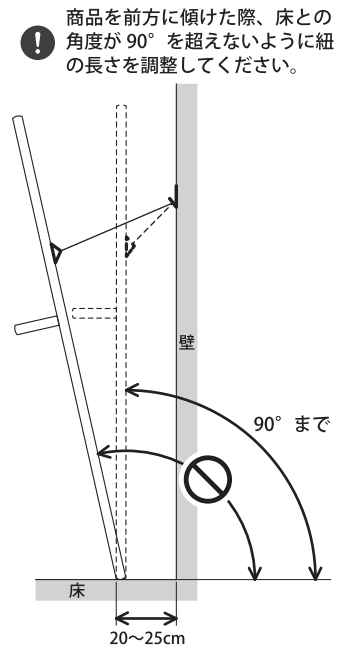

お願い（その他 注意）
<ul style="list-style-type: none"> ●直射日光やストーブ、エアコンなどの熱や風を商品に直接あてないでください。反りやゆがみ、割れ、変色などの原因になります。 ●廃棄の際は、居住地域自治体のルールに従い、処分してください。

パーツリスト

① 本体 ×1 	② トレイ ×1 
	③ ボルト ×2 
	④ 六角レンチ ×1 
	⑤ 転倒防止紐 ×1 

組立方法

はじめに敷物等を敷いて、組立て作業をする床面や作業台を保護してください。
 ②トレイのネジ穴と①本体の穴を合わせ、背面から④六角レンチを用いて③ボルトを締め込みます。

ご使用方法

警告

- こちらの商品は床置きの上、壁に立て掛けてご使用ください。
- 安全のため、必ず商品付属の紐で本体を壁面フック等に繋ぎ転倒防止としてください。
(地震など、過度の負荷によっては転倒する場合がございますのでご注意ください。)
- 壁面フックは付属しておりませんので、壁材に適したフックをご用意ください。

- 商品を壁から吊るして床から浮かせないでください。
- 転倒防止紐はたるませないでください。

注意

上記の転倒防止策を行った場合でも、本体に過度な荷重を掛けたり、寄りかかったりしないでください。転倒しケガや破損の恐れがあります。小さいお子様のいらっしゃるご家庭では特にご注意ください。(トレイ耐荷重1kg)

滑り止めシール(4ヶ所)が剥がれていないか定期的に点検してください。位置がずれていたり、紛失している場合はご使用を中止して元の位置に貼り直すか、同等品を新たに貼付してご使用してください。

製品仕様

製品寸法	幅 354mm × 奥行 158mm × 高さ 1650mm
用途	立て掛け式ミラー
材質	鏡、天然木(タモ材)、合板
原産国	日本

お問い合わせ先

商品のお問い合わせは、お買い上げの販売店もしくは下記お客様室までご連絡ください。

株式会社 良品計画

〒170-8424
東京都豊島区東池袋 4-26-3

お客様室でんわ

0120-14-6404