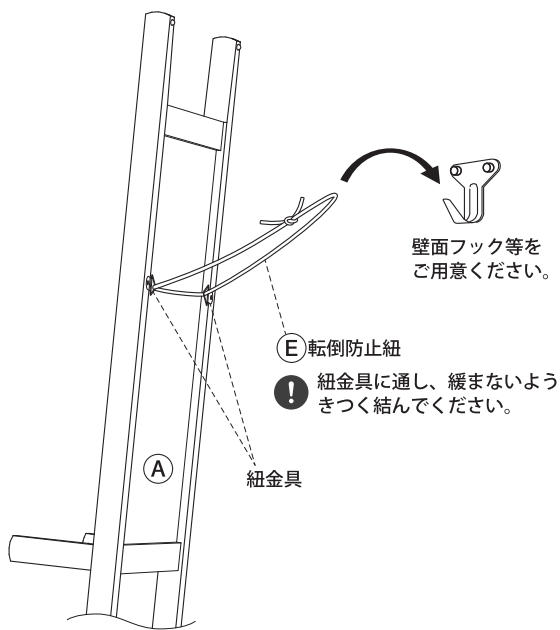

お願い（その他 注意）
<ul style="list-style-type: none"> ●直射日光やストーブ、エアコンなどの熱や風を商品に直接あてないでください。反りやゆがみ、割れ、変色などの原因になります。 ●廃棄の際は、居住地域自治体のルールに従い、処分してください。

パーツリスト

① 本体 ×1 	② トレイ ×1 
	③ ボルト ×2 
	④ 六角レンチ ×1 
	⑤ 転倒防止紐 ×1 

組立方法

はじめに敷物等を敷いて、組立て作業をする床面や作業台を保護してください。
 ②トレイのネジ穴と①本体の穴を合わせ、背面から④六角レンチを用いて③ボルトを締め込みます。

ご使用方法

警告

- こちらの商品は床置きの上、壁に立て掛けてご使用ください。
- 安全のため、必ず商品付属の紐で本体を壁面フック等に繋ぎ転倒防止としてください。
(地震など、過度の負荷によっては転倒する場合がございますのでご注意ください。)
- 壁面フックは付属しておりませんので、壁材に適したフックをご用意ください。

- 商品を壁から吊るして床から浮かせないでください。
- 転倒防止紐はたるませないでください。

注意

上記の転倒防止策を行った場合でも、本体に過度な荷重を掛けたり、寄りかかったりしないでください。転倒しケガや破損の恐れがあります。小さいお子様のいらっしゃるご家庭では特にご注意ください。(トレイ耐荷重1kg)

滑り止めシール(4ヶ所)が剥がれていないか定期的に点検してください。位置がずれていたり、紛失している場合はご使用を中止して元の位置に貼り直すか、同等品を新たに貼付してご使用してください。

製品仕様

製品寸法	幅 354mm × 奥行 158mm × 高さ 1650mm
用途	立て掛け式ミラー
材質	鏡、天然木(タモ材)、合板
原産国	日本

お問い合わせ先

商品のお問い合わせは、お買い上げの販売店もしくは下記お客様室までご連絡ください。

株式会社 良品計画

〒170-8424
東京都豊島区東池袋 4-26-3

お客様室でんわ

0120-14-6404