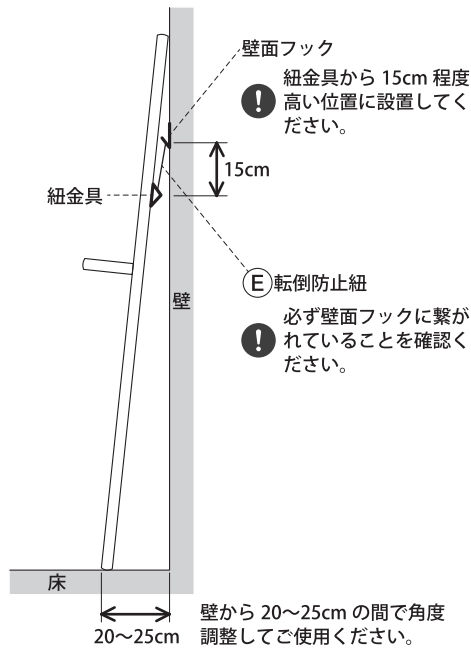

お願い（その他 注意）
<ul style="list-style-type: none"> ●直射日光やストーブ、エアコンなどの熱や風を商品に直接あてないでください。反りやゆがみ、割れ、変色などの原因になります。 ●廃棄の際は、居住地域自治体のルールに従い、処分してください。

パーツリスト

① 本体 ×1 	② トレイ ×1 
	③ ボルト ×2 
	④ 六角レンチ ×1 
	⑤ 転倒防止紐 ×1 

組立方法

はじめに敷物等を敷いて、組立て作業をする床面や作業台を保護してください。
 ②トレイのネジ穴と①本体の穴を合わせ、背面から④六角レンチを用いて③ボルトを締め込みます。

ご使用方法

警告

- こちらの商品は床置きの上、壁に立て掛けてご使用ください。
- 安全のため、必ず商品付属の紐で本体を壁面フック等に繋ぎ転倒防止としてください。
(地震など、過度の負荷によっては転倒する場合がございますのでご注意ください。)
- 壁面フックは付属しておりませんので、壁材に適したフックをご用意ください。

- 商品を壁から吊るして床から浮かせないでください。
- 転倒防止紐はたるませないでください。

注意

上記の転倒防止策を行った場合でも、本体に過度な荷重を掛けたり、寄りかかったりしないでください。転倒しケガや破損の恐れがあります。小さいお子様のいらっしゃるご家庭では特にご注意ください。(トレイ耐荷重1kg)

滑り止めシール(4ヶ所)が剥がれていないか定期的に点検してください。位置がずれていたり、紛失している場合はご使用を中止して元の位置に貼り直すか、同等品を新たに貼付してご使用してください。

製品仕様

製品寸法	幅 354mm × 奥行 158mm × 高さ 1650mm
用途	立て掛け式ミラー
材質	鏡、天然木(タモ材)、合板
原産国	日本

お問い合わせ先

商品のお問い合わせは、お買い上げの販売店もしくは下記お客様室までご連絡ください。

株式会社 良品計画

〒170-8424
東京都豊島区東池袋 4-26-3

お客様室でんわ

0120-14-6404