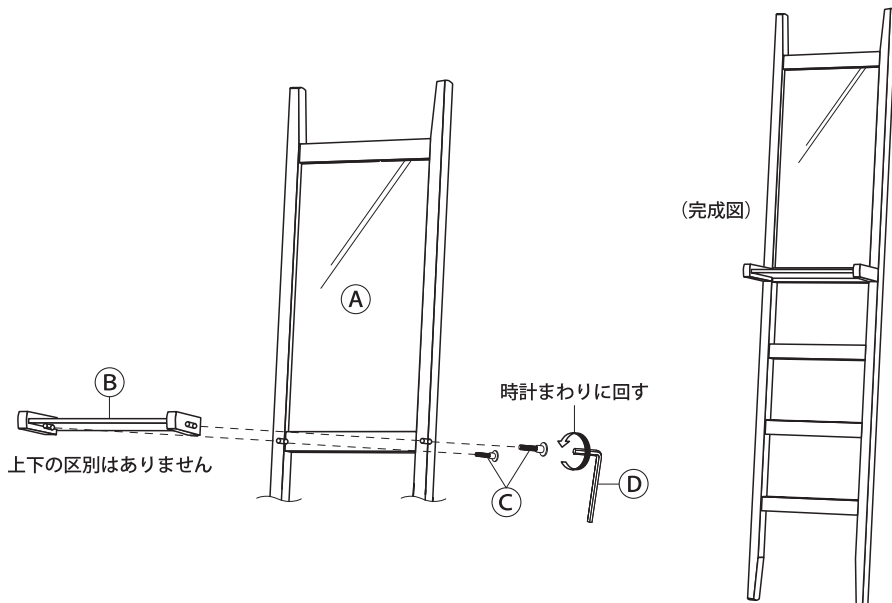

2020年2月7日
Ver.1

重要なお知らせ（安全上のご注意）

ここで示した警告・注意事項はお使いになる方や他人への
危害や損害を未然に防ぐためのものです。必ずお守りください。

●表示の説明

誤った使い方をしたときに生じる危害や損害の程度を区分して説明しています。

●図記号の説明

お守りいただく内容を次の図記号で説明しています。

警告	注意		
使用者が死亡または重傷（※1）を負うことが想定される内容です。	使用者が傷害（※2）を負うことや物的損害（※3）が発生することが想定される内容です。	してはいけない「禁止」の内容です。	実行しなければならない内容です。

1. ※1 重傷とは、失明やケガ、やけど、骨折、中毒、感電などで後遺症が残るもの及び治療に入院、長期の通院を要するものをさします。
   ※2 傷害とは治療や入院や長期の通院を要しない、ケガ、やけどをさします。
   ※3 物的損害とは、家屋、家財にかかわる拡大損害をさします。

警告
●不要になった包装資材はすぐに処分するなど、お子さまの手の届く所に置かないでください。頭からかぶるなどしたときに、口や鼻をふさぎ、窒息するおそれがあります。   ●保護者の目の届かない場合、お子さまだけでは使用させないでください。   ●ストーブなど引火するおそれのあるものを近くに置かないでください。火災の原因になります。   ●タバコの火などを商品に落とさないでください。火災の原因になります。

注意
●本来の用途以外では使用しないでください。思わぬ事故やケガの原因となります。   ●修理や改造はしないでください。製品の強度が弱くなり、ケガをする原因となります。   ●破損や変形、木部の欠けなど生じた状態では使用しないでください。思わぬケガをするおそれがあります。   ●多湿な場所（目安：湿度70%以上かつ室温20℃以上）で長期間設置はしないでください。カビやダニなどが発生し、健康を害することがあります。   ●屋外では使用しないでください。変形や著しい劣化が起こり、ケガをする原因となります。
●固定用のボルトがゆるんでいないか定期的に点検し、締め直してください。ゆるんだままでの使用は商品の破損や思わぬ事故の原因となります。

お願い（その他 注意）
●直射日光やストーブ、エアコンなどの熱や風を商品に直接あてないでください。反りやゆがみ、割れ、変色などの原因になります。   ●廃棄の際は、居住地域自治体のルールに従い、処分してください。

パーツリスト

① 本体 ×1 	② トレイ ×1
	③ ボルト ×2
	④ 六角レンチ ×1
	⑤ 転倒防止紐 ×1

組立方法

はじめに敷物等を敷いて、組立て作業をする床面や作業台を保護してください。
②トレイのネジ穴と①本体の穴を合わせ、背面から④六角レンチを用いて③ボルトを締め込みます。