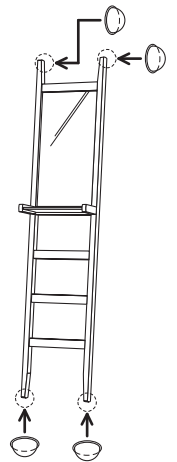

お願い（その他 注意）
<ul style="list-style-type: none"> ●直射日光やストーブ、エアコンなどの熱や風を商品に直接あてないでください。反りやゆがみ、割れ、変色などの原因になります。 ●廃棄の際は、居住地域自治体のルールに従い、処分してください。

パーツリスト

① 本体 ×1 	② トレイ ×1 
	③ ボルト ×2 
	④ 六角レンチ ×1 
	⑤ 転倒防止紐 ×1 

組立方法

はじめに敷物等を敷いて、組立て作業をする床面や作業台を保護してください。
 ②トレイのネジ穴と①本体の穴を合わせ、背面から④六角レンチを用いて③ボルトを締め込みます。

ご使用方法

警告

- こちらの商品は床置きの上、壁に立て掛けてご使用ください。
- 安全のため、必ず商品付属の紐で本体を壁面フック等に繋ぎ転倒防止としてください。
(地震など、過度の負荷によっては転倒する場合がございますのでご注意ください。)
- 壁面フックは付属しておりませんので、壁材に適したフックをご用意ください。

- 商品を壁から吊るして床から浮かせないでください。
- 転倒防止紐はたるませないでください。

注意

上記の転倒防止策を行った場合でも、本体に過度な荷重を掛けたり、寄りかかったりしないでください。転倒しケガや破損の恐れがあります。小さいお子様のいらっしゃるご家庭では特にご注意ください。(トレイ耐荷重1kg)

滑り止めシール(4ヶ所)が剥がれていないか定期的に点検してください。位置がずれていたり、紛失している場合はご使用を中止して元の位置に貼り直すか、同等品を新たに貼付してご使用してください。

製品仕様

製品寸法	幅 354mm × 奥行 158mm × 高さ 1650mm
用途	立て掛け式ミラー
材質	鏡、天然木(タモ材)、合板
原産国	日本

お問い合わせ先

商品のお問い合わせは、お買い上げの販売店もしくは下記お客様室までご連絡ください。

株式会社 良品計画

〒170-8424
東京都豊島区東池袋 4-26-3

お客様室でんわ

0120-14-6404